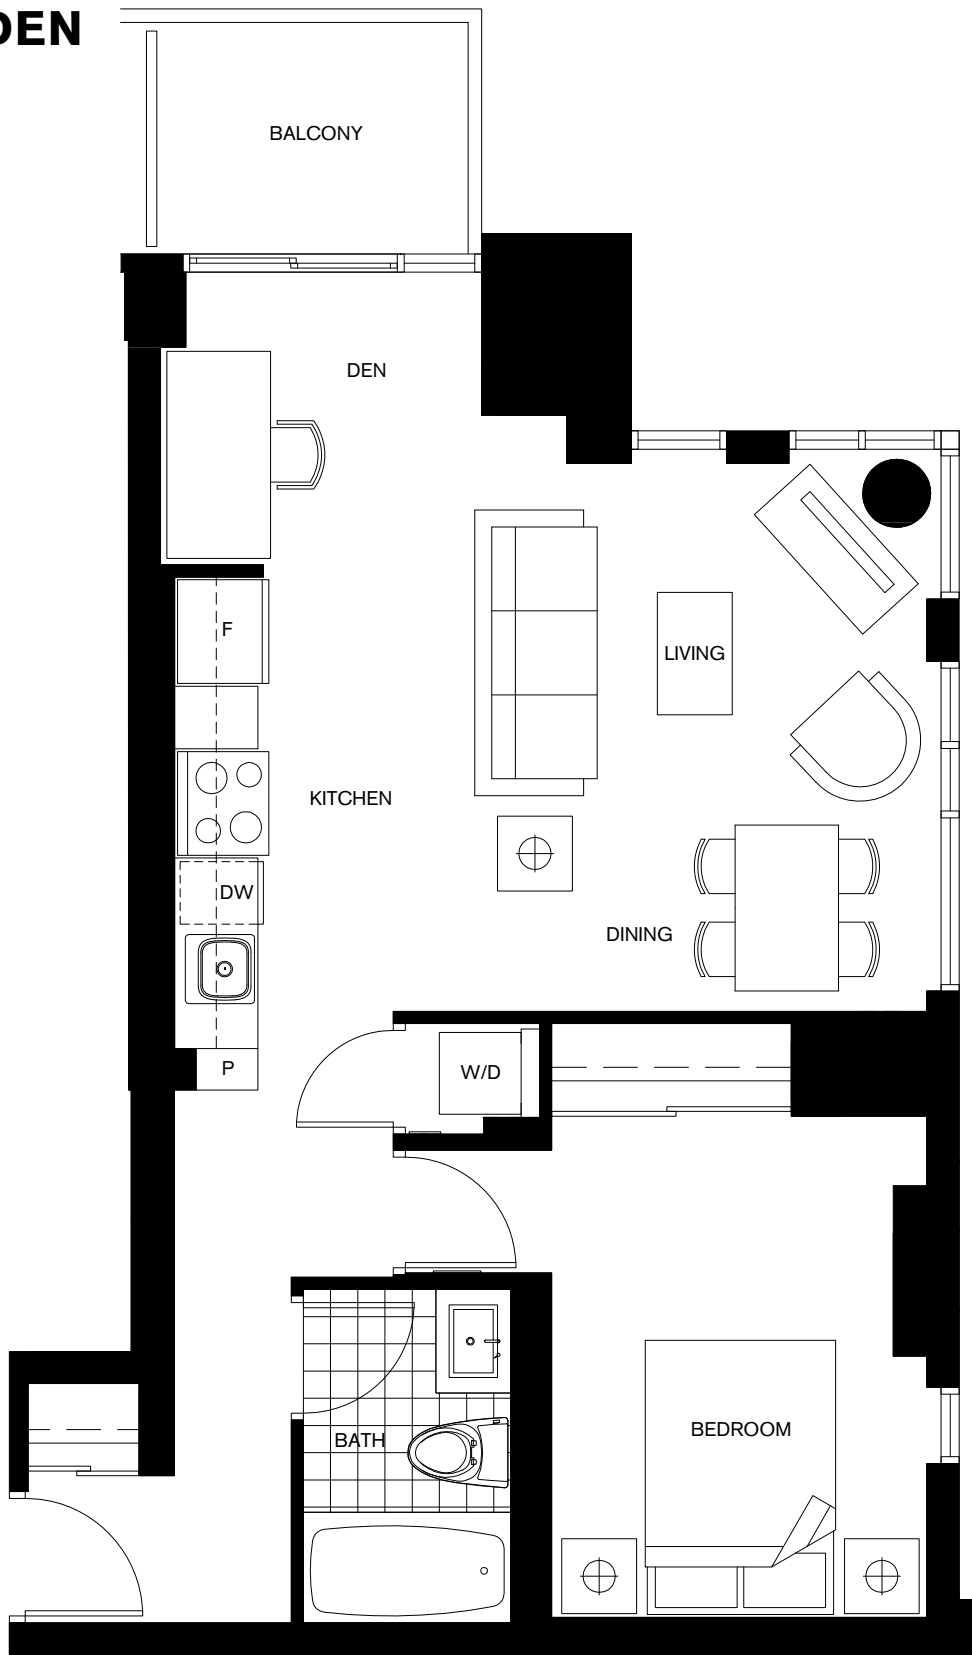

## 1 BEDROOM + DEN Plan C1 640 sf

19-20th floors